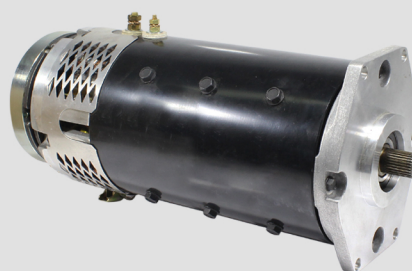

1969,68 €
1597,25 €

RB051023.TXT

MOTOR ELÉCTRICO TRACCION HL-15IP (A.E.)

✓ Adaptable/compatible con ref.: 2431371010