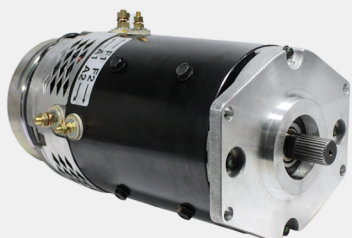

**RB021004.NM**

RUEDA DCHA. NON MARKING COMPATIBLE TIJERAS SDX/SX

✓ Adaptável/compatível com a ref.: 196B169760 ,

191,02 €  
55,00 €

**RB050046**

ALTERNADOR DTZ EXTERNO GE

✓ Adaptable/compatible con ref.: 236251GT

1969,68 €  
1597,25 €

**RB051023.TXT**

MOTOR ELÉCTRICO TRACCION HL-15IP (A.E.)

✓ Adaptable/compatible con ref.: 2431371010

1666,75 €  
1116,20 €

**RB051053**

MOTOR ELECTRICO 48 V ADAPTABLE REF HL 2901002650

✓ Adaptable/compatible con ref.: 1001099835 , 1180339

167,04 €  
111,12 €

**RB052707**

VASO DE TRACCION 2 V 6PZSH 750 AH 119X198X570

✓ Adaptable/compatible con ref.

Email: [comercial@rbcomponentes.com](mailto:comercial@rbcomponentes.com)