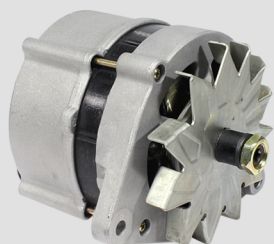

# RB<sup>c</sup> COMPONENTES

COMPONENTES ADAPTABLES/COMPATIBLES PARA TODO TIPO DE PLATAFORMAS ELEVADORAS

VISITE NUESTRA SECCIÓN **OUTLET**, ARTÍCULOS CON **GRANDES DESCUENTOS**

 FAST ORDER ✓

 REAL-TIME STOCK ✓

 EASY SEARCHES ✓

 MULTILANGUAGE WEB ✓

748,20 €  
515,46 €

**RB021003.NM**

RUEDA IZQ. NON MARKING COMPATIBLE TIJERAS SDX/SX

✓ Adaptable/compatible con ref.: 196B169770 ,

Piezas disponibles el 16/06/2022

748,20 €  
515,46 €

**RB021004.NM**

RUEDA DCHA. NON MARKING COMPATIBLE TIJERAS SDX/SX

✓ Adaptável/compatível com a ref.: 196B169760 ,

191,02 €  
55,00 €

**RB050046**

ALTERNADOR DTZ EXTERNO GE

✓ Adaptable/compatible con ref.: 236251GT

✓ Adaptable/compatible con ref.: 1001099835 , 1180339

167,04 €  
111,12 €

**RB052707**

VASO DE TRACCION 2 V 6PZSH 750 AH 119X198X570

✓ Adaptable/compatible con ref.

Email: [comercial@rbcomponentes.com](mailto:comercial@rbcomponentes.com)