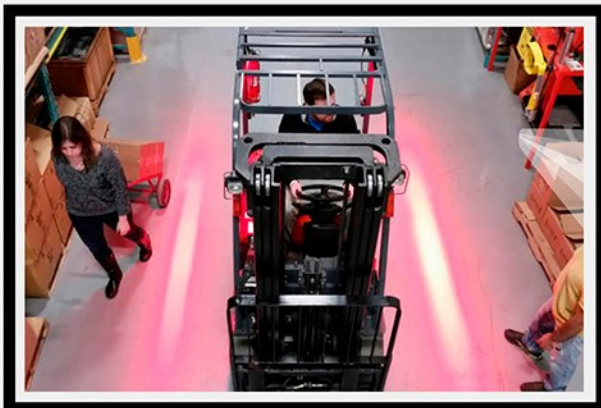

RED ZONE LIGHT

ADAPTABLE COMPATIBLE ✓

RB011558 [Consultar](#)

✓ Adaptable/compatible

- ✓ 6 HIGH INTENSITY LED.
- ✓ HIGH DURABILITY.
- ✓ CASING IN CAST ALUMINIUM.
- ✓ LENSES MADE OF PMMA.
- ✓ LED POWER 6X3W.
- ✓ IMPERMEABILITY-IP67.
- ✓ VOLTAGE 10-80 W.

DESCRIPCIÓN / DESCRIZIONE / DESCRIPTION / DESCRIPTION:

- NUEVO SISTEMA DE SEGURIDAD PARA CARRETILLAS ELEVADORAS Y TODO TIPO DE MAQUINARIA MOVIL. EL RED ZONE LED PROYECTA LUZ ROJA HACIENDOSE VISIBLE PARA PEATONES Y OTROS VEHICULOS DE LA ZONA. AYUDA A EVITAR ACCIDENTES
- NUOVO SISTEMA DI SICUREZZA PER CARRELLI ELEVATORI E TUTTI I TIPI DI MACCHINARI MOBILI. IL RED ZONE LED PROIETTA UNA LUCE ROSSA RENDENDOSI VISIBLE AI PEDONI ED ALTRI VEICOLI DELLA ZONA E AIUTA AD EVITARE INCIDENTI.
- NOUVEAU SYSTÈME DE SÉCURITÉ POUR CHARIOTS ÉLÉVATEURS ET TOUT TYPE DE MACHINE MOBILE. LE RED ZONE LED PROJETTE UNE LUMIÈRE ROUGE EN SE RENDANT VISIBLE AUX PIÉTONS ET AUX AUTRES VÉHICULES DE LA ZONE ET AIDE À ÉVITER LES ACCIDENTS.
- NEW SECURITY SYSTEM FOR FORK LIFTS AND ALL TYPES OF MOBILE MACHINERY. THE RED ZONE LED HELPS TO PREVENT ACCIDENTS BY PROJECTING A RED LIGHT TO MAKE THE MACHINE VISIBLE FOR PEDESTRIANS AND OTHER MACHINES IN THE SURROUNDINGS.