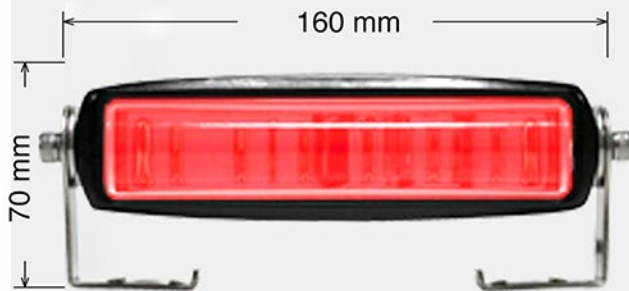

RED ZONE LIGHT

ADAPTABLE COMPATIBLE ✓

RB011558 [Consultar](#)

✓ Adaptable/compatible

- ✓ 6 HIGH INTENSITY LED.
- ✓ HIGH DURABILITY.
- ✓ CASING IN CAST ALUMINIUM.
- ✓ LENSES MADE OF PMMA.
- ✓ LED POWER 6X3W.
- ✓ IMPERMEABILITY-IP67.
- ✓ VOLTAGE 10-80 W.

DESCRIPCIÓN / DESCRIZIONE / DESCRIPTION / DESCRIPTION:

- NUEVO SISTEMA DE SEGURIDAD PARA CARRETILLAS ELEVADORAS Y TODO TIPO DE MAQUINARIA MOVIL. EL RED ZONE LED PROYECTA LUZ ROJA HACIENDOSE VISIBLE PARA PEATONES Y OTROS VEHICULOS DE LA ZONA. AYUDA A EVITAR ACCIDENTES
- NUOVO SISTEMA DI SICUREZZA PER CARRELLI ELEVATORI E TUTTI I TIPI DI MACCHINARI MOBILI. IL RED ZONE LED PROIETTA UNA LUCE ROSSA RENDENDOSI VISIBLE AI PEDONI ED ALTRI VEICOLI DELLA ZONA E AIUTA AD EVITARE INCIDENTI.
- NOUVEAU SYSTÈME DE SÉCURITÉ POUR CHARIOTS ÉLÉVATEURS ET TOUT TYPE DE MACHINE MOBILE. LE RED ZONE LED PROJETTE UNE LUMIÈRE ROUGE EN SE RENDANT VISIBLE AUX PIÉTONS ET AUX AUTRES VÉHICULES DE LA ZONE ET AIDE À ÉVITER LES ACCIDENTS.
- NEW SECURITY SYSTEM FOR FORK LIFTS AND ALL TYPES OF MOBILE MACHINERY. THE RED ZONE LED HELPS TO PREVENT ACCIDENTS BY PROJECTING A RED LIGHT TO MAKE THE MACHINE VISIBLE FOR PEDESTRIANS AND OTHER MACHINES IN THE SURROUNDINGS.