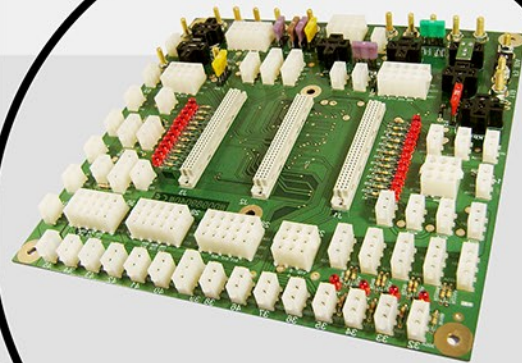

OFERTA

OFFERTA

PROMOTION

ANGEBOT

PLACA BASE

SCHEDA MADRE

CARTE MÈRE

MOTHERBOARD

RB009040 [Consultar](#)

Adaptable/compatible

DESCRIPCIÓN / DESCRIZIONE / DESCRIPTION / DESCRIPTION:

- PLACA BASE (PLACA DE CUADRO DE CONTROL INFERIOR).
- SCHEDA MADRE (SCHEDA DEL PANNELLO DI CONTROLLO INFERIORE)
- CARTE MÈRE (CARTE DU BOITIER DE CONTROLE INFERIEUR).
- MOTHERBOARD (PLATE FOR LOWER CONTROL BOX).