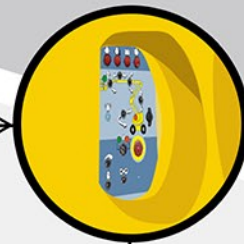

OFERTA

OFFERTA

PROMOTION

ANGEBOT

PLACA BASE

SCHEDA MADRE

CARTE MÈRE

MOTHERBOARD

RB009040 [Consultar](#)

Adaptable/compatible

DESCRIPCIÓN / DESCRIZIONE / DESCRIPTION / DESCRIPTION:

- PLACA BASE (PLACA DE CUADRO DE CONTROL INFERIOR).
- SCHEDA MADRE (SCHEDA DEL PANNELLO DI CONTROLLO INFERIORE)
- CARTE MÈRE (CARTE DU BOITIER DE CONTROLE INFERIEUR).
- MOTHERBOARD (PLATE FOR LOWER CONTROL BOX).