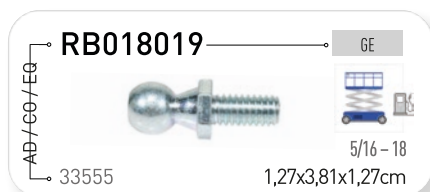

**RB012091** HL  
AD / CO / EQ  
4000531040

**RB012095** HL  
AD / CO / EQ  
4000514660

PZAS PLÁSTICO - NYLON - PORTACABLES / CAPOTS Y PIEZAS DE PLASTICO

REFERENCIA	IMAGEN	AD/COM/EQ	MAQUINA	MEDIDAS	NEWTON
RB018001		2421808170	HL	33 cm	1150 N
RB018004		2421808340	HL	60 cm	200 N
RB018008		2421808770	HL	51 cm	300 N
RB018005		2421809530	HL	56 cm	2100 N
RB018002		2421808180	HL	23 cm	450 N
RB018003		2421808350	HL	30 cm	500 N
RB018006		2421809030	HL	50 cm	1150 N
RB018015		4160143	JL	45 cm	1000 N
RB018009		4160170	JL	51 m	1000 N
RB018201		4160139	JL	50 cm	700 N
RB018017		4160196	JL	78 cm	930 N
RB018016		4160194	JL	58 cm	1000 N
RB018012		56295, 56295GT	GE	53 cm	640 N
RB018100		39542, 39542GT	GE	27 cm	360 N
RB018010		28301, 8958038	GE	56 cm	1200 N
RB018011		30391	GE	74 cm	830 N
RB018013		71842	GE	50,5 cm	250 N
RB018014		83151	GE	93 cm	1000 N