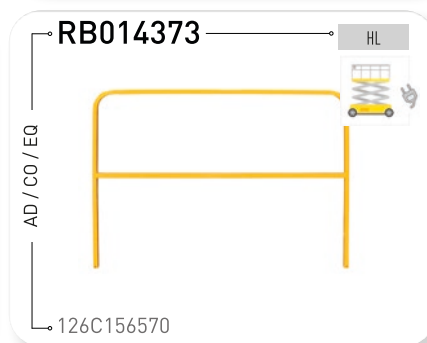

RB014510

GE

1299378GT, 74747, 74747GT

Piezas de metal para bandeja de Tijeras SX y SDX

**RB014001** HL

RECONSTRUIDO

196C139680

**RB014002** HL