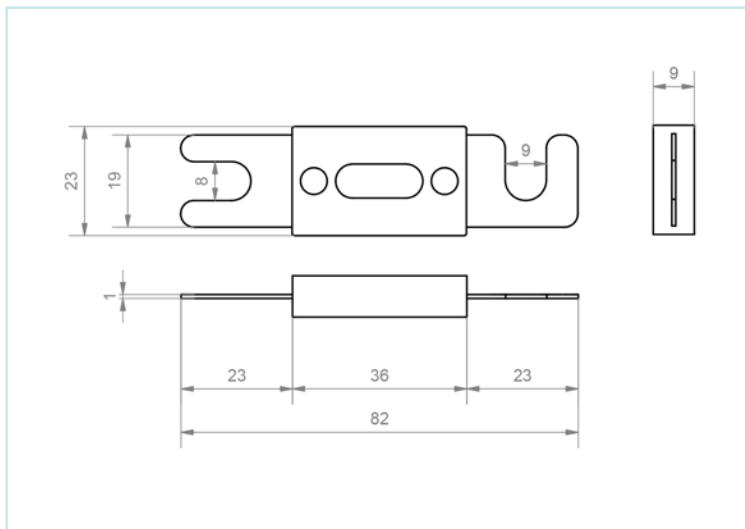

### DISTANCIA CENTRO 30 MM

REFERENCIAS	A
RB015125	30 A
RB015126	50 A
RB015127	80 A
RB015128	100 A
RB015129	150 A

FUSIBLE DE POTENCIA / FUSIBLES / MATERIAL ELÉCTRICO