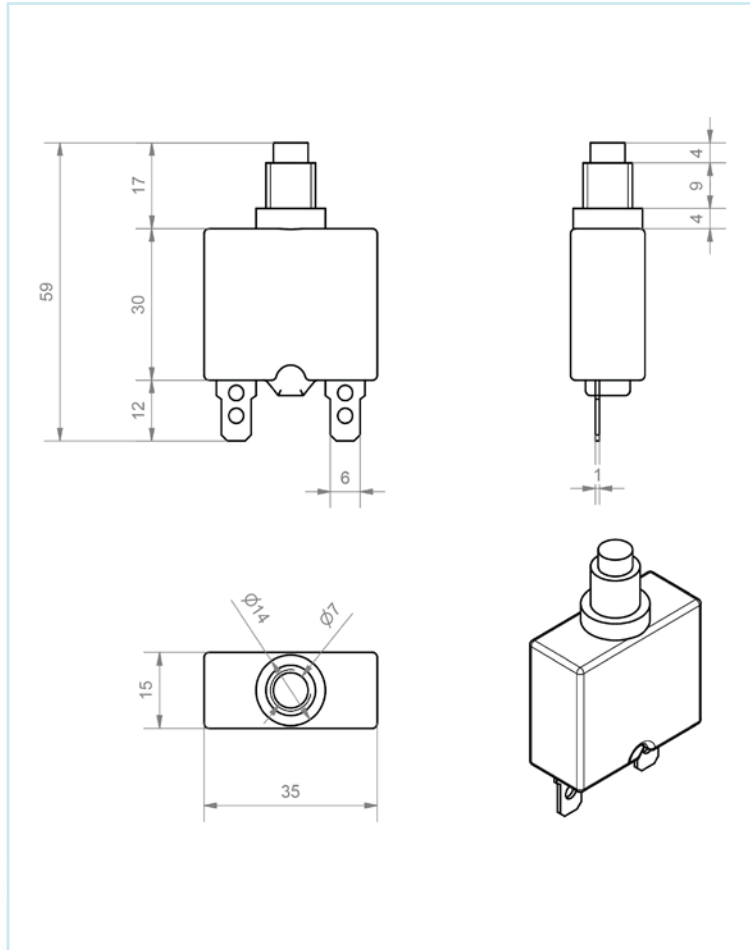

FUSIBLES TÉRMICOS

UNIVERSAL

AD / CO / EQ

REFERENCIAS	A
RB015074	7 A
RB015075	5 A
RB015076	8 A
RB015077	10 A
RB015078	15 A
RB015079	20 A
RB015079.TOR	20 A
RB015080	25 A
RB015081	30 A

RB015073

UNIVERSAL

AD / CO / EQ

UNIVERSAL

RB015050

UNIVERSAL

AD / CO / EQ

UNIVERSAL