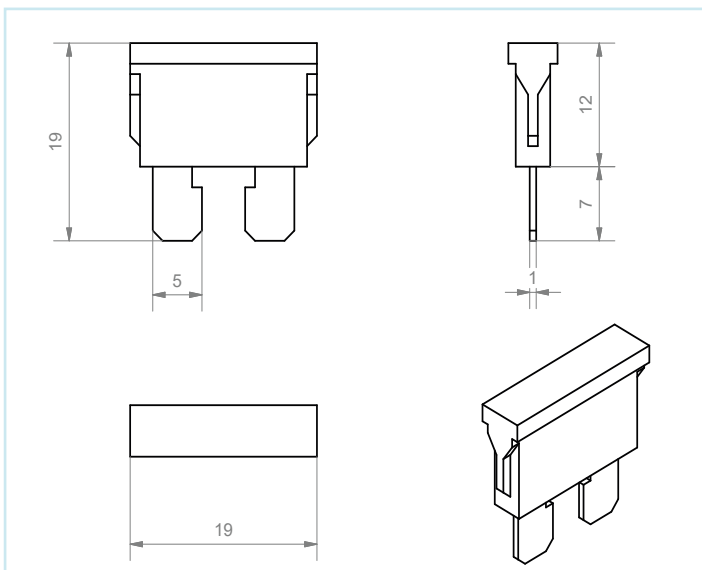

FUSIBLES TIPO FICHA

UNIVERSAL

REFERENCIAS	A	
RB015015	1A	●
RB015016	2 A	●
RB015017	3 A	●
RB015018	4 A	●
RB015019	5 A	●
RB015020	7.5 A	●
RB015021	10 A	●
RB015022	15 A	●
RB015023	20 A	●
RB015024	25 A	●
RB015025	30 A	●
RB015027	40 A	●