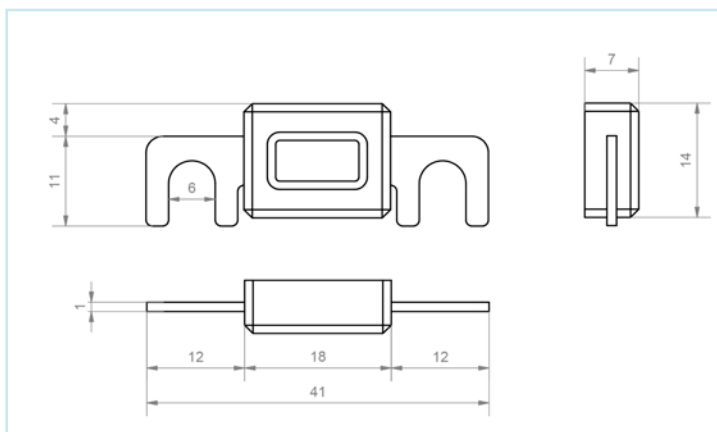

### DISTANCIA CENTRO 30 MM

REFERENCIAS	A
RB015125	30 A
RB015126	50 A
RB015127	80 A
RB015128	100 A
RB015129	150 A

FUSIBLE DE POTENCIA / FUSIBLES / MATERIAL ELÉCTRICO